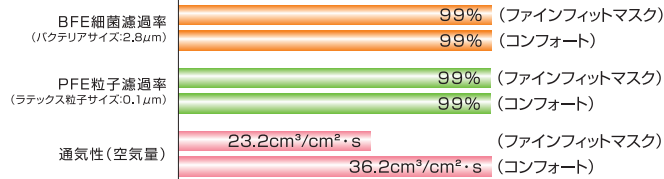

注)通気性試験方法:JIS L 1096(社内評価試験)

◎血液透過に対する防御性能の評価 ※(財)日本化学繊維検査協会生物試験センター

試料	圧力 (kPa)		
	10.6	16.0	21.3
	○	○	○

注)○:透過なし 試験方法:人工血液バリア性 ISO 22609

アイソレーションガウン

- ◎経済的な“ディスパーザブルガウン”です。
- ◎院内での簡易な処置や、軽作業時にご利用いただけます。
- ◎面会に来られた方の“予防衣”としてご利用いただけます。
- ◎軽量な素材を使用し、優れた着用感を有します。